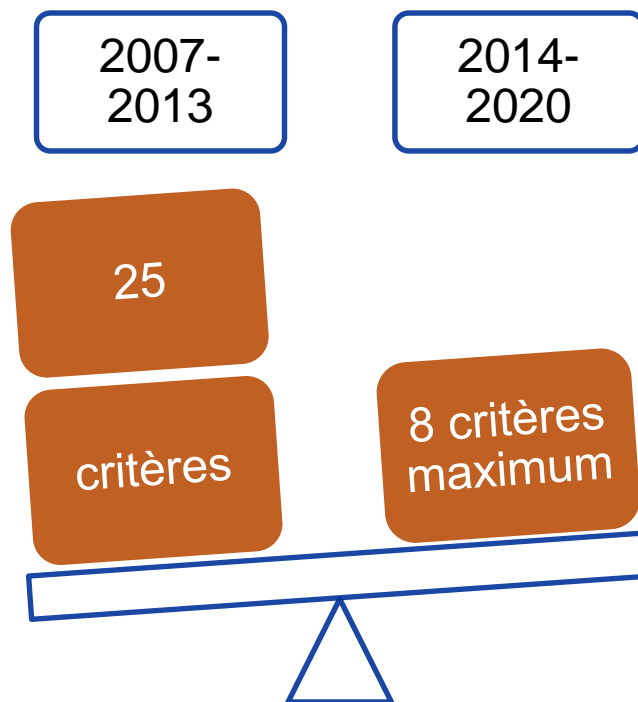

Les critères de sélection

Seconde phase

Cooperar está en sus manos

www.interreg-sudoe.eu

Le cadre général

Procédure simplifiée

Critères admissibilité

Critères sélection

Les critères d'admissibilité

Les critères d'admissibilité

7 critères corrigibles

il est demandé d'apporter la documentation dans un délai de

20 jours calendaires

respect scrupuleux du délai

dossier corrigé

instruction

dossier non corrigé

inéligible

6 critères excluants

la candidature n'est pas instruite et est proposée comme inéligible

Critères d'admissibilité - Seconde phase

$$8 + 5 = 13$$

Première phase

Critères excluants – comment les respecter