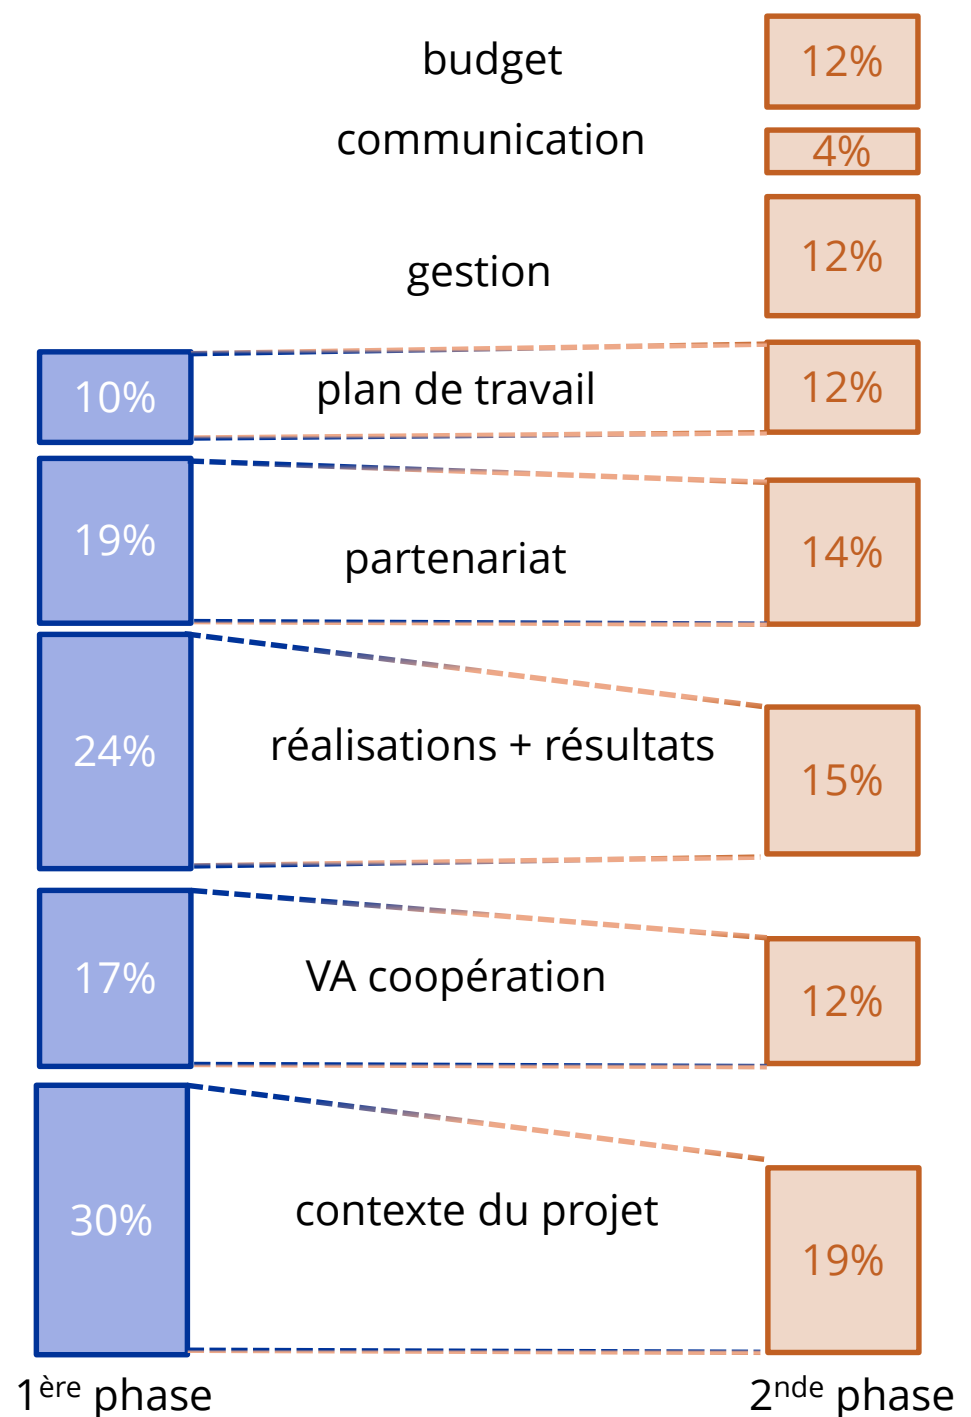

Les critères de sélection et leur pondération dans les deux phases