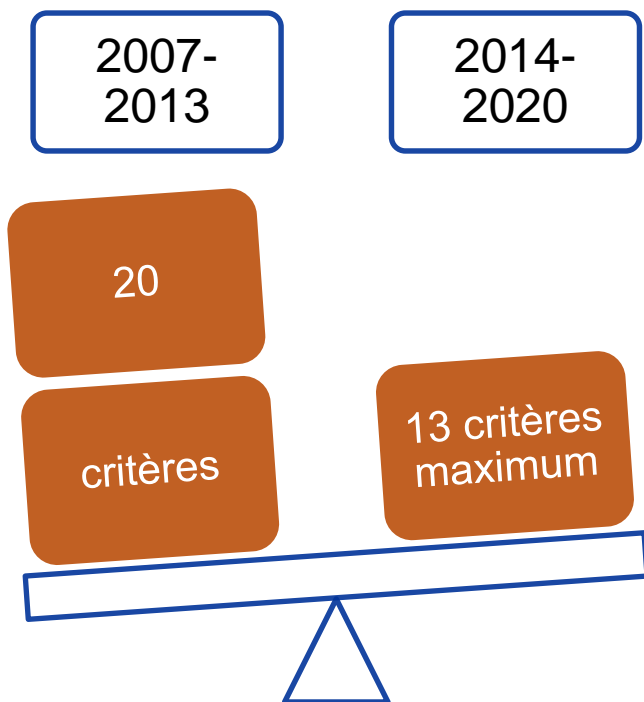

Les critères de sélection

Seconde phase

Cooperar está en sus manos

www.interreg-sudoe.eu

Le cadre général

Procédure simplifiée

Critères admissibilité

Critères sélection

Les critères d'admissibilité

Les critères d'admissibilité

7 critères corrigibles

il est demandé d'apporter la documentation dans un délai de

20 jours calendaires

respect scrupuleux du délai

dossier corrigé

instruction

dossier non corrigé

inéligible

6 critères excluants

la candidature n'est pas instruite et est proposée comme inéligible

Critères d'admissibilité - Seconde phase

$$8 + 5 = 13$$

Première phase

Critères excluants – comment les respecter